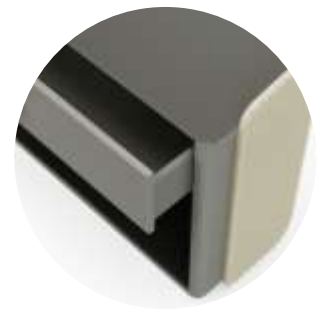

BRETON

MESA DE CABECEIRA

**LIA**

MESA DE CABECEIRA

**LIA**

**BRETON**

# Mesa de Cabeceira

MESA DE CABECEIRA

**LIA**

**BRETON**

## Diferenciais:

- Tampo em vidro colorido ou espelho
- Puxador revestido em couro com detalhe metálico
- Corpo externo em MDF efeito cotelê revestido em couro

MESA DE CABECEIRA

**LIA**

**BRETON**

 Estrutura em MDF efeito cotelê com alma metálica revestido em couro reconstituído. Tampo em vidro colorido ou espelho com bordas em recouro. Medidas especiais disponíveis sob consulta.