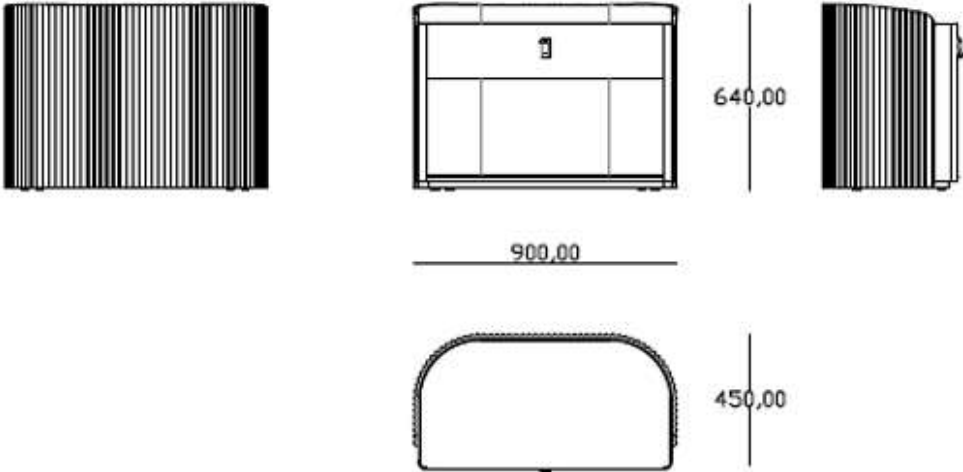

BRETON

MESA DE CABECEIRA

**LIA**

MESA DE CABECEIRA

**LIA**

**BRETON**

# Mesa de Cabeceira

MESA DE CABECEIRA

**LIA**

**BRETON**

## Diferenciais:

- Tampo em vidro colorido ou espelho
- Puxador revestido em couro com detalhe metálico
- Corpo externo em MDF efeito cotelê revestido em couro

MESA DE CABECEIRA

**LIA**

**BRETON**

 Estrutura em MDF efeito cotelê com alma metálica revestido em couro reconstituído. Tampo em vidro colorido ou espelho com bordas em recouro. Medidas especiais disponíveis sob consulta.